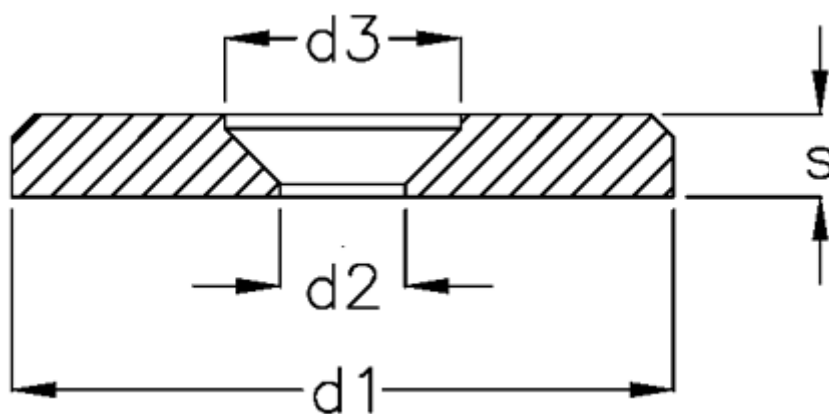

Varenummer: 20816032  
Beskrivelse: E+G Slutskive  
GN 184-36

## Mål

|                        |       |
|------------------------|-------|
| d1                     | = 36  |
| d2                     | = 6.4 |
| d3                     | = 12  |
| s                      | = 4.0 |
| Undersænket skrue = M6 |       |